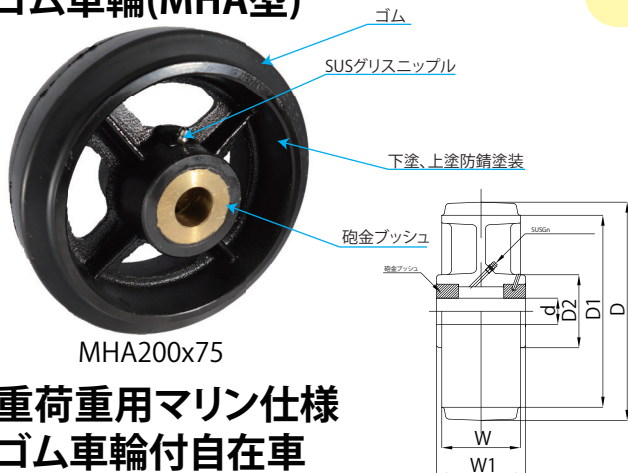

重荷重用マリン仕様ゴム車

重荷重用マリン仕様 ゴム車輪(MHA型)

MHA200x75

重荷重用マリン仕様 ゴム車輪付自在車 (MHA-MG型)

MHA-MG200x75

- 主要部分にステンレスを使用しているため、耐水性に優れたキャスターです。
- マリーナ等、錆や腐食を嫌う環境で使用される船体等の運搬に最適です。
- 双輪タイプ等別作が可能です。お気軽にお問い合わせください。

単位(mm)

品名	車輪外径 D	許容荷重 (kg)	車輪幅 W	ボス幅 W1	軸径 d	リム径 D1	ボス径 D2	アーム数
MHA150x75	150	345	76	82	25	114	65	ベタ
MHA200x75	200	450	76	82	25	165	66	4
MHA250x90	250	670	89	102	30	203	81	5
MHA300x75	300	685	76	82	30	254	77	5
MHA300x100	300	900	102	114	30	254	81	5

主要サイズのみ掲載しております。
HBシリーズのサイズにて製作が可能です。

単位(mm)

品名	車輪外径 D	許容荷重 (kg)	金具高さ	車輪取付 高さ H	取付座 Ax B	取付穴ピッチ P1xP2	ベース厚 t	取付穴径 Q	偏芯 E
MHA-MG150x75	150	345	135	210	142x142	110x110	11.5	13	45
MHA-MG150x100	150	520	150	225	165x165	115x115	17.0	13	60
MHA-MG200x50	200	300	155	255	145x145	112x112	10.0	13	50
MHA-MG200x65	200	385	155	255	142x142	110x110	11.0	13	50
MHA-MG200x75	200	450	155	255	160x160	125x125	11.5	15	50
MHA-MG200x90	200	535	155	255	160x160	125x125	11.5	15	80
MHA-MG250x65	250	480	190	315	175x175	136x136	12.0	14	80
MHA-MG250x75	250	570	190	315	175x175	136x136	12.0	14	60
MHA-MG250x90	250	670	190	315	200x200	155x155	14.0	15	70
MHA-MG250x100	250	700	205	330	205x205	167x167	16.0	16	90
MHA-MG300x65	300	580	225	375	195x195	155x155	14.0	15	70
MHA-MG300x75	300	685	225	375	195x195	155x155	14.0	15	70
MHA-MG300x90	300	805	225	375	195x195	155x155	14.0	15	70
MHA-MG300x100	300	900	205	355	205x205	167x167	16.0	16	90
MHA-MG410x100	410	1000	292	497	300x300	260x260	16.0	16	100
MHA-MG510x100	510	1300	350	605	330x330	270x270	19.0	22	120
MHA-MG510x130	510	1500	350	605	370x370	310x310	19.0	22	120
MHA-MG510x150	510	1800	350	605	370x370	310x310	19.0	22	120