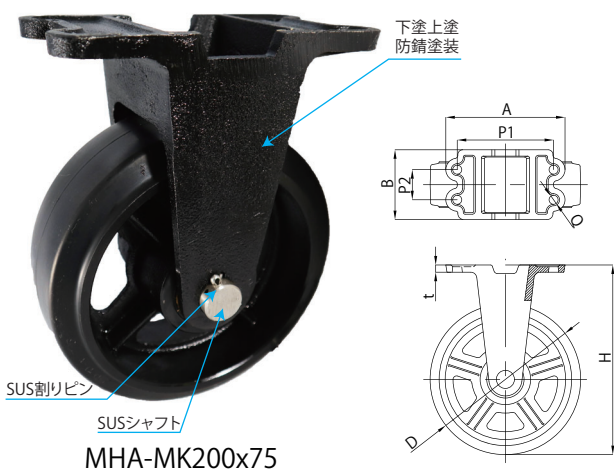

重荷重用マリン仕様 ゴム車輪付固定車 (MHA-MK型)

MHA-MK200x75

単位(mm)

品名	車輪外径 D	許容荷重 (kg)	金具高さ	車輪取付 高さ H	取付座 Ax B	取付穴ピッチ P1xP2	ベース厚 t	取付穴径 Q
MHA-MK150x75	150	345	135	210	166x106	135x73	11.5	13
MHA-MK150x100	150	520	150	225	177x145	140x45	17.5	15
MHA-MK200x50	200	300	155	255	208x85	165	13.0	13
MHA-MK200x65	200	385	155	255	195x95	163x45	11.5	13
MHA-MK200x75	200	450	155	255	192x106	160x70	12.0	13
MHA-MK200x90	200	535	155	255	195x120	162x85	12.0	15
MHA-MK250x65	250	480	190	315	196x103	160x50	12.0	15
MHA-MK250x75	250	570	190	315	196x116	160x50	12.0	15
MHA-MK250x90	250	670	190	315	217x128	180x65	12.0	15
MHA-MK250x100	250	700	205	330	220x155	183x90	14.0	18
MHA-MK300x65	300	580	225	375	210x107	173x63	12.5	15
MHA-MK300x75	300	685	225	375	210x107	173x63	12.5	15
MHA-MK300x90	300	805	225	375	215x125	180x63	12.5	15
MHA-MK300x100	300	900	205	355	220x155	183x90	14.0	18
MHA-MK410x100	410	1000	292	497	280x250	230x200	16.0	16
MHA-MK510x100	510	1300	350	605	320x250	260x190	19.0	22
MHA-MK510x130	510	1500	350	605	320x270	260x210	19.0	22
MHA-MK510x150	510	1800	350	605	320x270	260x210	19.0	22

※150x100につきましてはグリスニップルはついておりません。